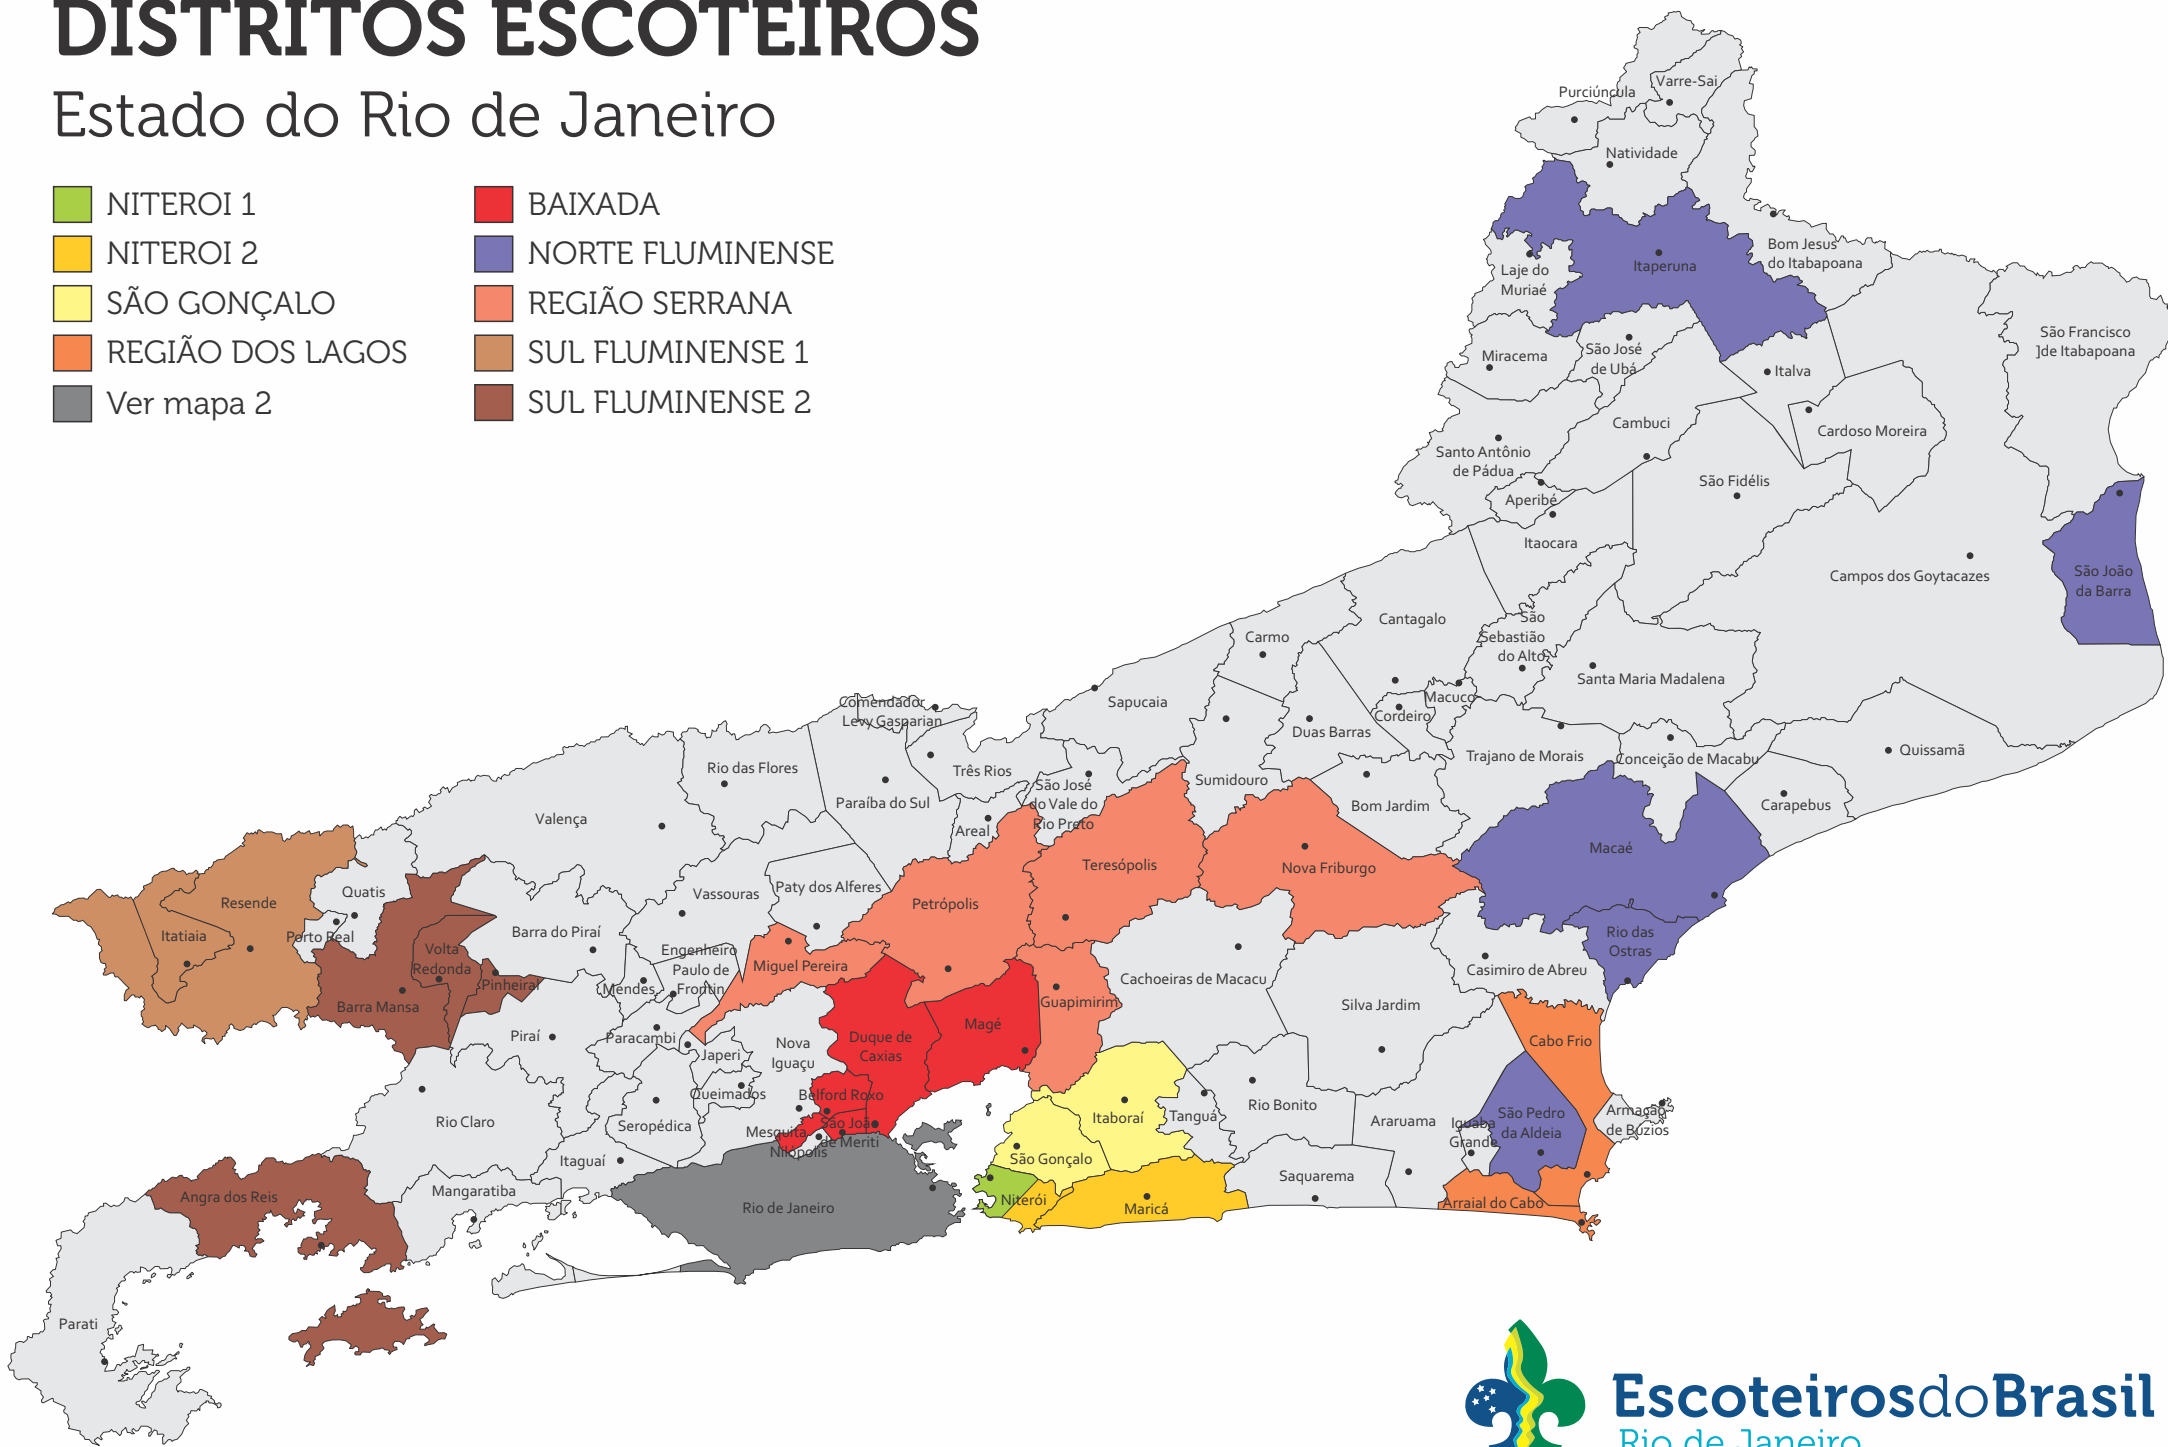

DISTRITOS ESCOTEIROS

Estado do Rio de Janeiro

- | | |
|---|--|
|  NITEROI 1 |  BAIXADA |
|  NITEROI 2 |  NORTE FLUMINENSE |
|  SÃO GONÇALO |  REGIÃO SERRANA |
|  REGIÃO DOS LAGOS |  SUL FLUMINENSE 1 |
|  Ver mapa 2 |  SUL FLUMINENSE 2 |

DISTRITOS ESCOTEIROS

Cidade do Rio de Janeiro

Escoteiros do Brasil
Rio de Janeiro

- ZONA NORTE 1
- ZONA NORTE 2
- ZONA NORTE 3
- ZONA NORTE 4

- ZONA SUL
- ZONA OESTE 1
- ZONA OESTE 2

Bairros

- 01 - Jardim Botânico
- 02 - Lagoa
- 03 - Copacabana
- 04 - Botafogo
- 05 - Flamengo
- 06 - Laranjeiras

- 19 - Ramos
- 20 - Olaria
- 21 - Braz de Pina
- 22 - Galeão
- 23 - Tauá
- 24 - Bancários

- 25 - Freguesia
- 26 - Ribeira
- 27 - Guadalupe
- 28 - Deodoro
- 29 - Bento Ribeiro
- 30 - Vila Valqueire

- 31 - Tanque
- 32 - Pechincha
- 33 - Taquara
- 34 - Curicica
- 35 - Jacarepaguá
- 36 - Barra da Tijuca

- 37 - Guaratiba
- 38 - Campo Grande
- 39 - Santíssimo
- 40 - Sepetiba