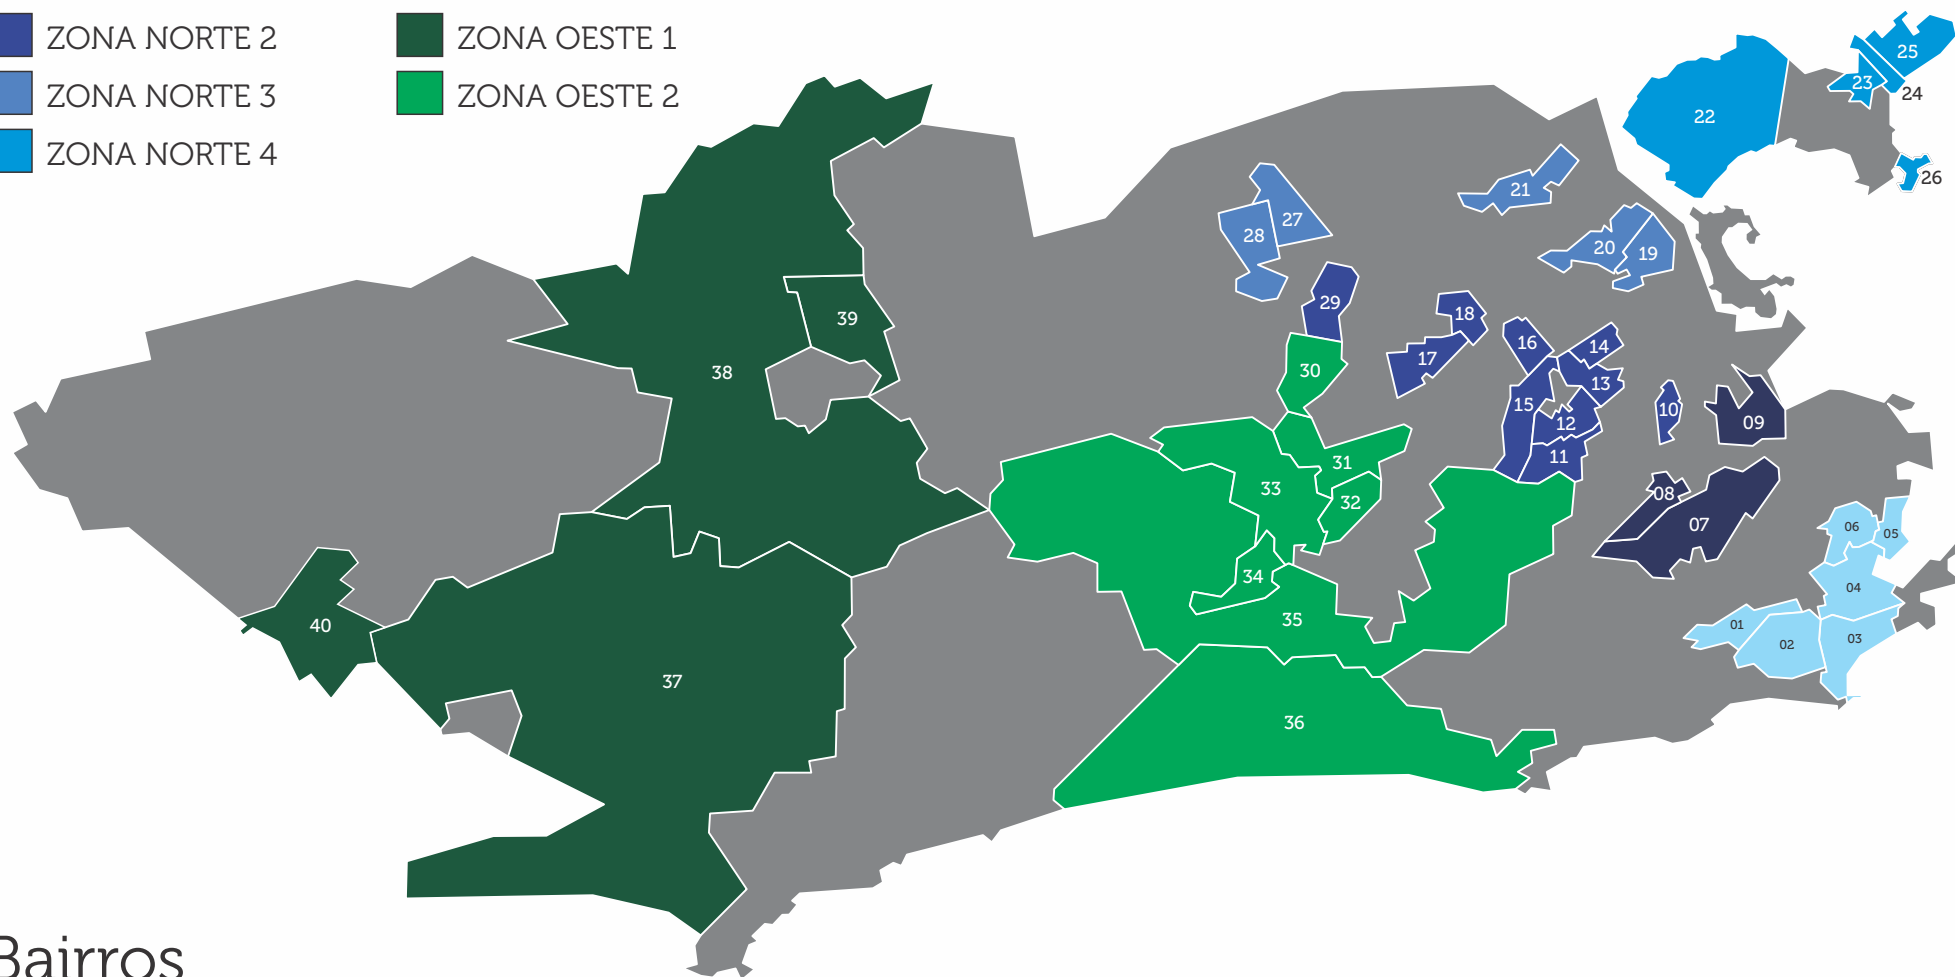

DISTRITOS ESCOTEIROS

Estado do Rio de Janeiro

- | | |
|---|--|
|  NITEROI 1 |  BAIXADA |
|  NITEROI 2 |  NORTE FLUMINENSE |
|  SÃO GONÇALO |  REGIÃO SERRANA |
|  REGIÃO DOS LAGOS |  SUL FLUMINENSE 1 |
|  Ver mapa 2 |  SUL FLUMINENSE 2 |

DISTRITOS ESCOTEIROS

Cidade do Rio de Janeiro

Escoteiros do Brasil
Rio de Janeiro

- ZONA NORTE 1
- ZONA NORTE 2
- ZONA NORTE 3
- ZONA NORTE 4

- ZONA SUL
- ZONA OESTE 1
- ZONA OESTE 2

Bairros

- 01 - Jardim Botânico
- 02 - Lagoa
- 03 - Copacabana
- 04 - Botafogo
- 05 - Flamengo
- 06 - Laranjeiras

- 07 - Tijuca
- 08 - Andaraí
- 09 - São Cristóvão
- 10 - Rocha
- 11 - Lins de Vasconcelos
- 12 - Méier

- 13 - Cachambi
- 14 - Del Castilho
- 15 - Engenho de Dentro
- 16 - Pilares
- 17 - Cascadura
- 18 - Cavalcanti

- 37 - Guaratiba
- 38 - Campo Grande
- 39 - Santíssimo
- 40 - Sepetiba