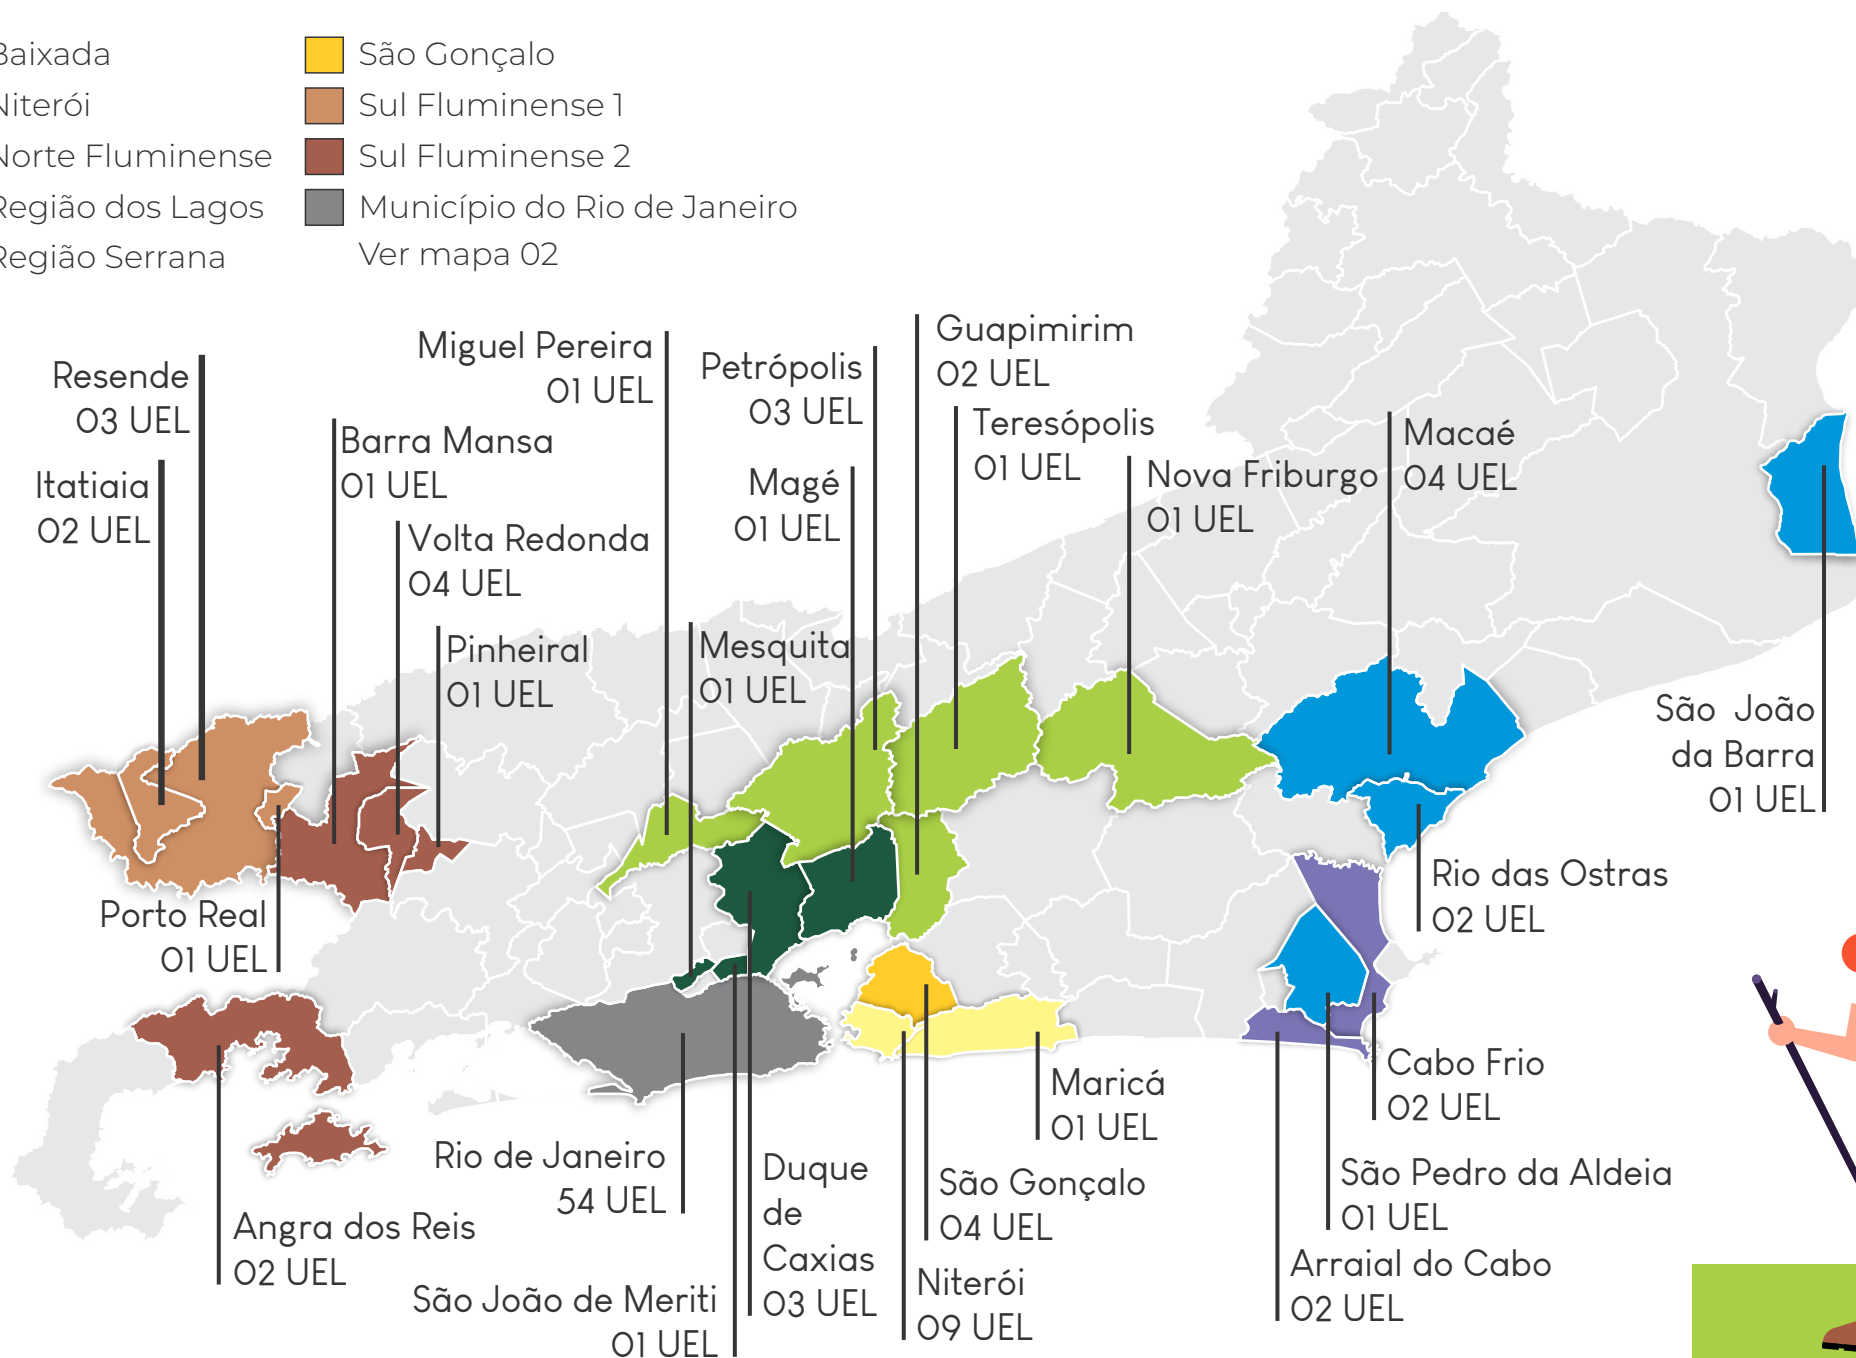

Distritos Escoteiros no RJ Mapa 01

- Baixada
- Niterói
- Norte Fluminense
- Região dos Lagos
- Região Serrana
- São Gonçalo
- Sul Fluminense 1
- Sul Fluminense 2
- Município do Rio de Janeiro
- Ver mapa 02

Distritos Escoteiros no RJ Mapa 02

- Zona Norte 1
- Zona Norte 2
- Zona Norte 3
- Zona Norte 4

- Zona Sul
- Zona Oeste 1
- Zona Oeste 2