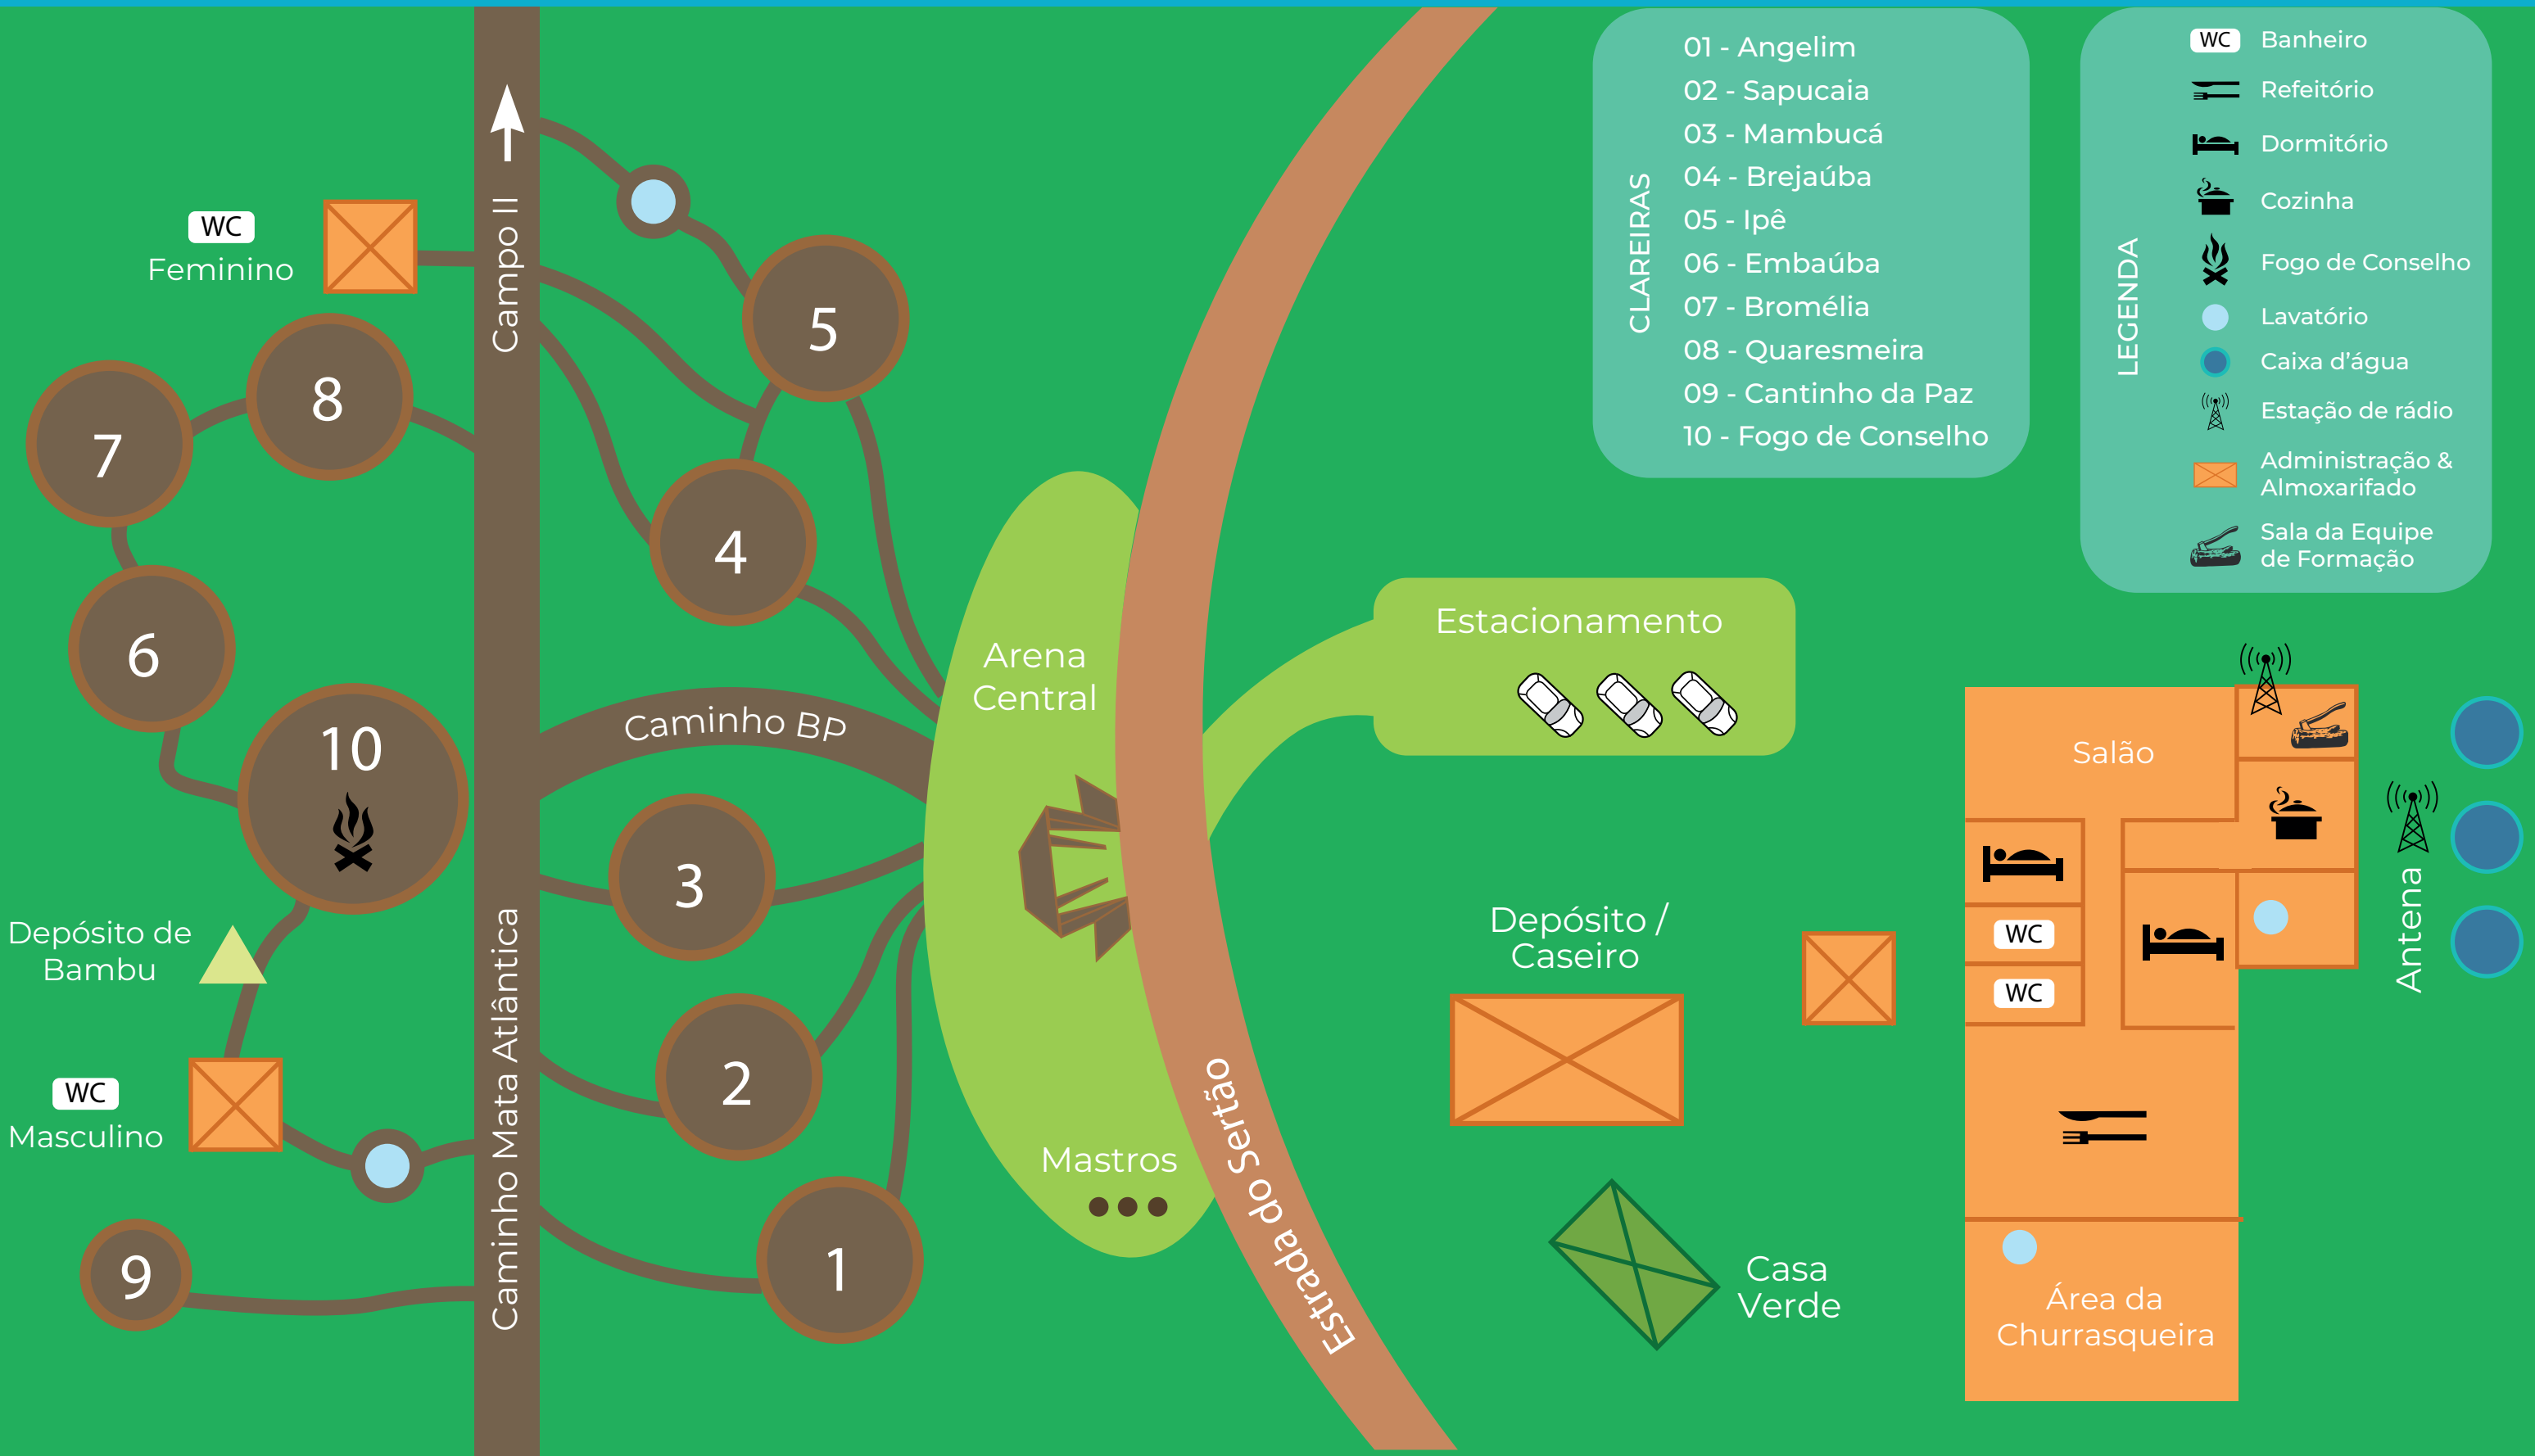

Escoteiros do Brasil
Rio de Janeiro

CAMPO
ESCOTEIRO
GERALDO
HUGO NUNES

Mapa do Campo Escoteiro Campo I

Estrada do Sertão, 1.6996 | Citrolândia
Rod. Rio - Teresópolis, km 112 | Magé - RJ

- CLAREIRAS**
- 01 - Angelim
 - 02 - Sapucaia
 - 03 - Mambucá
 - 04 - Brejaúba
 - 05 - Ipê
 - 06 - Embaúba
 - 07 - Bromélia
 - 08 - Quaresmeira
 - 09 - Cantinho da Paz
 - 10 - Fogo de Conselho

- LEGENDA**
- WC Banheiro
 - Refeitório
 - Dormitório
 - Cozinha
 - Fogo de Conselho
 - Lavatório
 - Caixa d'água
 - Estação de rádio
 - Administração & Almoxarifado
 - Sala da Equipe de Formação